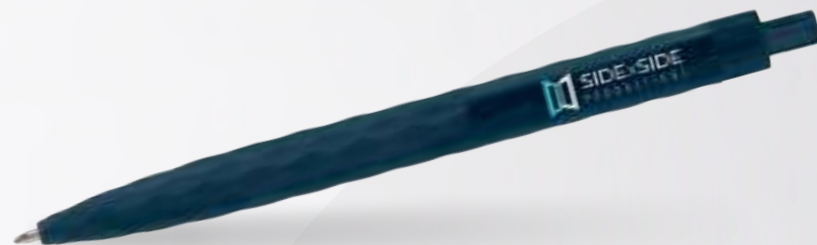

STYLO WAVE SOFTY » AGH

Gamme de prix	Technique de personnalisation	Dimension de la zone de personnalisation	Délai de production	Encre
€ € € € €	ColourJet	38mm x 6.3mm	4 jours ouvrés