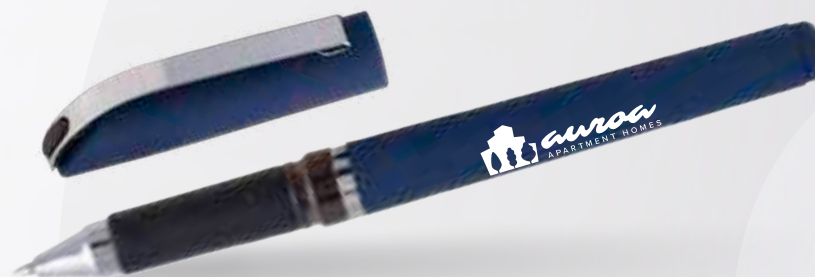

SYLO GEL HARRISON SOFTY » PRV

Gamme de prix	Technique de personnalisation	Dimension de la zone de personnalisation	Délai de production	Encre
€ € € € €	Sérigraphie (Blanc)	43mm x 17.8mm	5 jours ouvrés	

Noir
Bleu marine
Bordeaux
Gris foncé