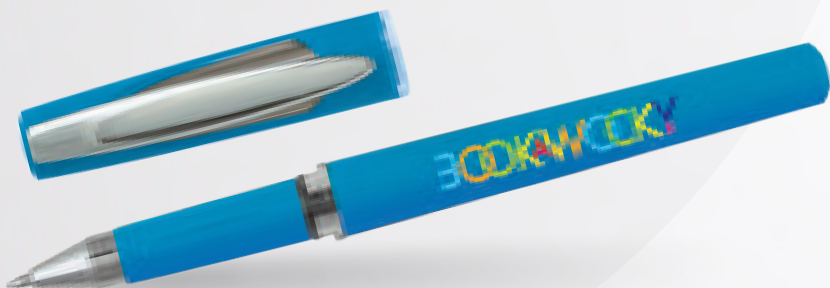

STYLO GEL PRESLEY SOFTY » PFP

Gamme de prix	Technique de personnalisation	Dimension de la zone de personnalisation	Délai de production	Encre
€ € € € €	Sérigraphie (Blanc)	50.8mm x 19mm	5 jours ouvrés	gel gel
€ € € € €	ColourJet	65mm x 7mm	4 jours ouvrés	

Noir
 Bleu
 Bleu clair
 Vert
 Orange
 Rouge
 Bordeaux
 Rose